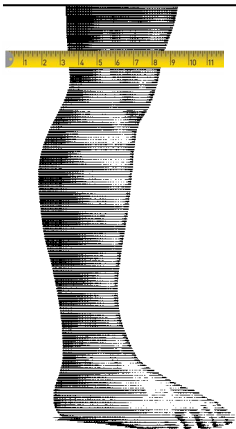

INNOTEX ENDURANCE^{MC}

Pour un ajustement parfait à votre corps, la genouillère coussinée ENDURANCE^{MC} est offerte en **3 tailles.**

Pour déterminer votre taille, mesurez la circonférence de votre jambe au-dessus de la rotule du genou.

TAILLE	CIRCONFÉRENCE DU GENOU (en pouces)

M	Moins de 18 po

L	18 po - 20 po

XL	Plus de 20 po