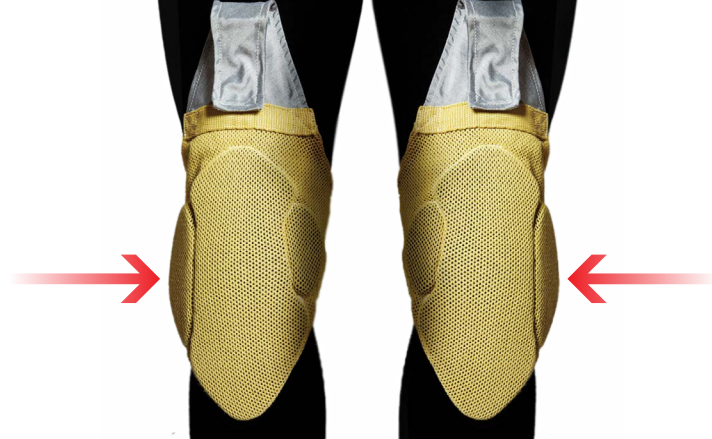

CONCEPTION ERGONOMIQUE POUR LE GENOU GAUCHE ET LE GENOU DROIT

Offre une protection plus robuste sur le côté extérieur du genou et plus ajustée sur le côté intérieur pour une mobilité accrue.